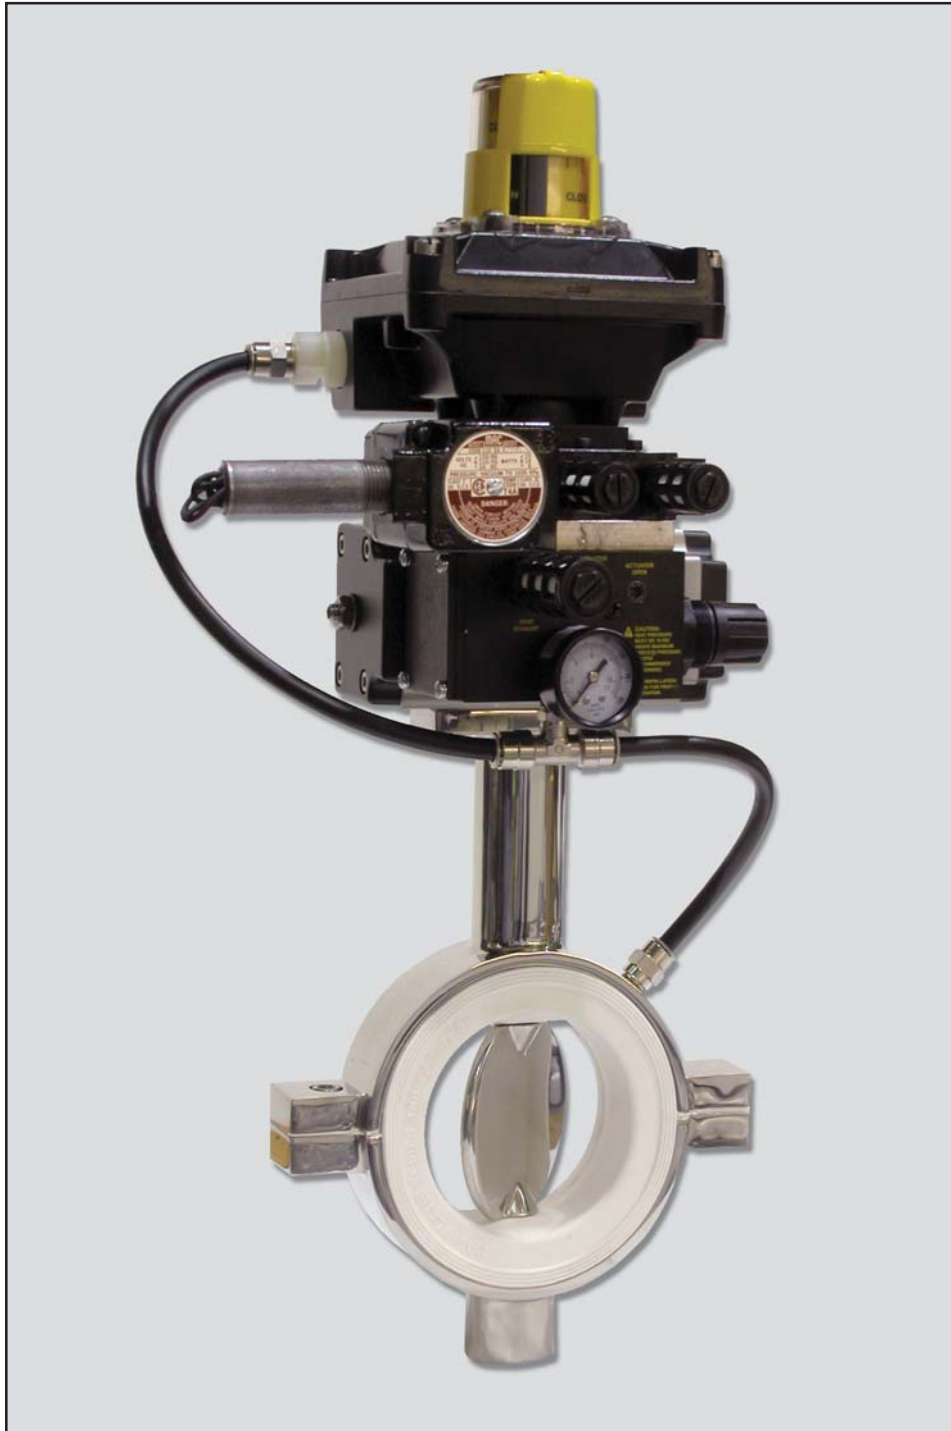

**OBJET: VANNE DE SORTIE POUR MANUTENTIONNER
DES VITAMINES POUR ANIMAUX EN POUDRE
DÉCHARGÉES D'UNE MACHINE À EMPAQUETER**

Dimension:

3" (76,2 mm)

Numéro de Série:

486

Corps:

Inox 316

Papillon:

Inox 316 Polissage
Supérieur

Siège:

Buna-N Blanc

Fin de Course:

Trak-Lok® NEMA 7/9

Actionneur:

Tork-Mate® Série 890,
Double Action

Commandes: